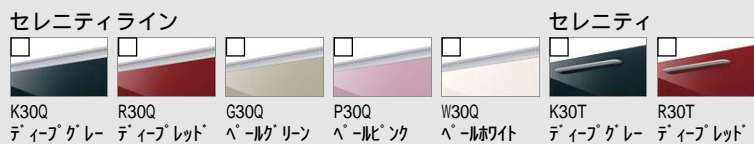

Shiera システムキッチン シエラ

調理しやすく、収納しやすく、そして美しく。
選ばれる上質 シエラ。

CG合成によるイメージ画像です。
現場調達品、シリーズ外選定品に関しては表現しておりません。

■ 扉カラー グループ2

■ ワークトップ 人造大理石 グループ2

キレイシンク

※表示寸法は内寸法です。深さ約19.5cm
※水栓の位置は左右が選べます。

色も形もキレイなシンクは、
簡単お手入れでキレイが保てます。