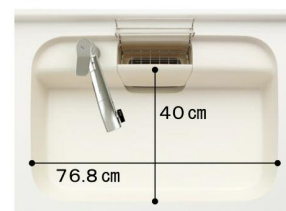

Shiera システムキッチン シエラ

調理しやすく、収納しやすく、そして美しく。
選ばれる上質 シエラ。

CG合成によるイメージ画像です。
現場調達品、シリーズ外選定品に関しては表現しておりません。

■ 扉カラー グループ2

■ ワークトップ 人造大理石 グループ2

キレイシンク

※表示寸法は内寸法です。深さ約19.5cm
※水栓の位置は左右が選べます。

色も形もキレイなシンクは、
簡単お手入れでキレイが保てます。

まな板スタンド付

排水口のリングをなくし、
汚れが溜まりやすい溝がないので、
お手入れが簡単です。

てまなし排水口

アシストポケット

使用頻度の高いものをすっきり
整理して収納できる、取り出し
やすい扉裏のポケットを搭載。

パーツは外して丸洗い。
お手入れも簡単です。

シンク用キャビネット

ラクに手が届く
アシストシェルフ