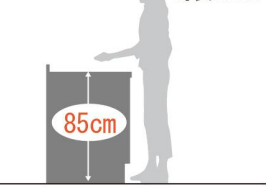

ソフトモーションレール

取手

ライン取手

ワークトップ高さ

カウンター高さ 85 cm
身長160 cm

ワークトップのおすすめ高さは、
身長(cm)÷2+5cmが目安です。

扉のお手入れラクラク

水や汚れの染み込みを防止
する表面処理により、汚れ
をサッとふき取れます。