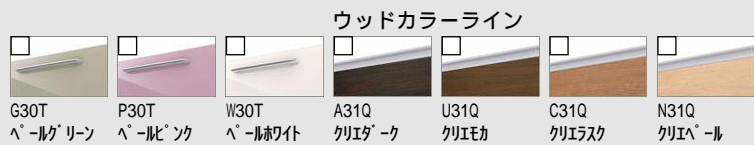

Shiera システムキッチン シエラ

調理しやすく、収納しやすく、そして美しく。
選ばれる上質 シエラ。

CG合成によるイメージ画像です。
現場調達品、シリーズ外選定品に関しては表現しておりません。

■ 扉カラー グループ2

■ ワークトップ 人造大理石 グループ2

キレイシンク

※表示寸法は内寸法です。深さ約19.5cm
※水栓の位置は左右が選べます。

色も形もキレイなシンクは、
簡単お手入れでキレイが保てます。