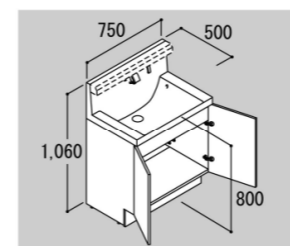

化粧台本体

扉タイプ LCG2NT-755SY/LM2H