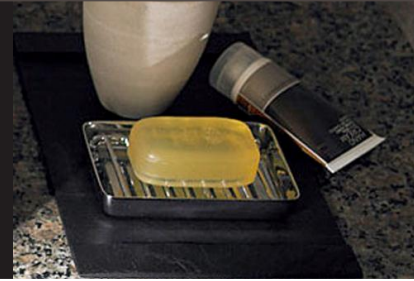

ベーシアシャワートイレ

シンプルなデザイン&お掃除ラクラクな一体型シャワートイレ。
お掃除ラクラクで、エコロジーな超節水タイプ。

※窓は参考例です。
0.5坪プラン (780×1,690mm) CG合成によるイメージ画像(壁:エコカラット)です。

2年保証
1年保証
3年保証
HYPER KILAMIC

LIXIL
INAX

機能一覧

<ul style="list-style-type: none"> 洗淨機能 おしり洗淨 (泡ジェット洗淨) ビデ洗淨 (泡沫ソフト) おしりワイド洗淨 おしりマッサージ洗淨 ワイドビデ洗淨 ノズル位置調節 快適機能 パワー脱臭 暖房便座 スローダウン便座 便座ヒーターオートOFF 	<ul style="list-style-type: none"> 着座センサー リモコン 点字対応 清潔機能 まる洗い洗淨 お掃除リフトアップ (手動) 女性専用レディスノズル ノズルシャッター ノズルお掃除モード ノズルそうじ ノズルオートクリーニング ノズル先端着脱 	<ul style="list-style-type: none"> キレイ便座 便フタワンタッチ着脱 ハイパーキラミック (ISO抗菌準拠) 抗菌樹脂 (ISO抗菌準拠) 省エネ機能 超節水EC05 (大5L、小3.8L) スーパー節電 ワンタッチ節電 (8h) 電源スイッチ
--	---	--

カラーバリエーション

標準色	注文色 (納期約2週間)		
<input checked="" type="checkbox"/> BW1 ビューホワイト	<input type="checkbox"/> BN8 オフホワイト	<input type="checkbox"/> LR8 ピンク	<input type="checkbox"/> BB7 ブルージェ

リモコン

壁リモコン

キレイ機能

お掃除リフトアップ

LIXILならしっかり上がって、しっかり拭ける。お掃除ができなかったすき間汚れを、奥まで楽に拭き取れて、気になるニオイの元もカットします。

キレイ便座

汚れが入りやすいつぎ目がありません。新素材により気になる便座裏の汚れもサッとひと拭き。お掃除ラクラク、LIXILオリジナルの便座です。

ノズルシャッター

使わないときはノズルを収納。男子小用時などの汚れの心配もなく、ノズルはいつも清潔。着脱式でお手入れも簡単です。

高硬度のジルコンを釉薬の表面まで含んでいるので、キズがつきにくく、陶器の美しさを長く保てます。

汚物汚れに強い

疑似汚物を塗布 洗淨 洗淨後

コンパクト設計

タンクが30mm薄くなり、トイレ空間をより広く。

ゆったり大型便座 306mm 760mm

女性専用『レディスノズル』

女性にやさしいビデ専用ノズル。