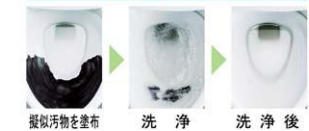

LIXILならしっかり上がって、しっかり拭ける。お掃除ができなかったすき間汚れを、奥まで楽に拭き取れて、気になるニオイの元もカットします。

キレイ便座

汚れが入りやすいつぎ目がありません。新素材により気になる便座裏の汚れもサッとひと拭き。お掃除ラクラク、LIXILオリジナルの便座です。

ノズルシャッター

使わないときはノズルを収納。男子小用時などの汚れの心配もなく、ノズルはいつも清潔。着脱式でお手入れも簡単です。

まる洗い洗淨

勢いのよい水流で、グルッと強力に洗い流します。

写真は洗淨イメージです。

紙巻器

ワンタッチ式紙巻器
CF-AA23D

タオルリング

スタンダードシリーズ タオルリング
KF-91A

ハイパーキラミック

高硬度のジルコンを釉薬の表面まで含んでいるので、キズがつきにくく、陶器の美しさを長く保てます。

汚物汚れに強い

疑似汚物を塗布 洗淨 洗淨後

コンパクト設計

タンクが30mm薄くなり、トイレ空間をより広く。

ゆったり大型便座 306mm 760mm

女性専用『レディスノズル』

女性にやさしいビデ専用ノズル。