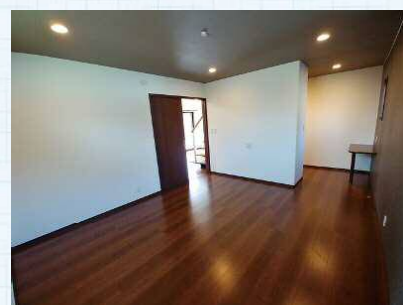

通信
ファミリーエ

2019年
summer

TAMAKI CONSTRUCTION
newsletter no.27

自然素材につつまれた家。

施工事例 - S様邸 -

開放感あふれる吹き抜けLDKは、家族みんな
が居心地よく、くつろげる空間に。
リビングから段差なく繋がるウッドデッキは、
出入りしやすく家族の癒しの場所です。
多目的なファミリールームは、子どもの遊び場・
洗濯物を干したりと活用できます。
年を重ねるごとに快適な住まいとなるお家。