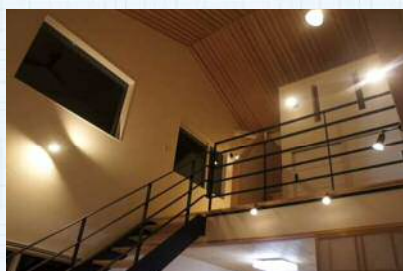

いさはや御館の丘 モデルハウス公開中

吹抜けから太陽の光が降り注ぎ、
風が行き交う空間には自然と家族の笑顔が。
素足で歩くのが心地よい研ぎだしの杉の床材。
そして表情豊かな漆喰の塗り壁。
自然素材だからこそ出せる空気感が暮らしの
輪郭を作っていきます。
“心地よい住まいの中ですくすく元気に育って
ほしい”そんな願いをコンセプトに建てられた
モデルハウスです。
自然素材につつまれる心地よさを一度体感して
みませんか。

通信
ファミリーエ

2019年
summer

TAMAKI CONSTRUCTION
newsletter no.27

自然素材につつまれた家。

施工事例 - S様邸 -

開放感あふれる吹き抜けLDKは、家族みんな
が居心地よく、くつろげる空間に。
リビングから段差なく繋がるウッドデッキは、
出入りしやすく家族の癒しの場所です。
多目的なファミリールームは、子どもの遊び場・
洗濯物を干したりと活用できます。
年を重ねるごとに快適な住まいとなるお家。