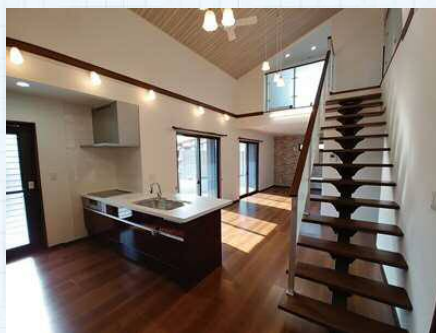

いさはや御館の丘 モデルハウス公開中

吹抜けから太陽の光が降り注ぎ、
風が行き交う空間には自然と家族の笑顔が。
素足で歩くのが心地よい研ぎだしの杉の床材。
そして表情豊かな漆喰の塗り壁。
自然素材だからこそ出せる空気感が暮らしの
輪郭を作っていきます。
“心地よい住まいの中ですくすく元気に育って
ほしい”そんな願いをコンセプトに建てられた
モデルハウスです。
自然素材につつまれる心地よさを一度体感して
みませんか。

通信
ファミリーエ

2019年
summer

TAMAKI CONSTRUCTION
newsletter no.27

自然素材につつまれた家。

施工事例 - S様邸 -

開放感あふれる吹き抜けLDKは、家族みんな
が居心地よく、くつろげる空間に。
リビングから段差なく繋がるウッドデッキは、
出入りしやすく家族の癒しの場所です。
多目的なファミリールームは、子どもの遊び場・
洗濯物を干したりと活用できます。
年を重ねるごとに快適な住まいとなるお家。