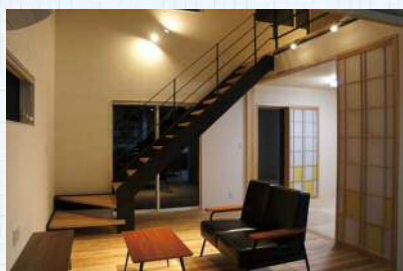

いさはや御館の丘 モデルハウス公開中

吹抜けから太陽の光が降り注ぎ、
風が行き交う空間には自然と家族の笑顔が。
素足で歩くのが心地よい研ぎだしの杉の床材。
そして表情豊かな漆喰の塗り壁。
自然素材だからこそ出せる空気感が暮らしの
輪郭を作っていきます。
“心地よい住まいの中ですくすく元気に育って
ほしい”そんな願いをコンセプトに建てられた
モデルハウスです。
自然素材につつまれる心地よさを一度体感して
みませんか。

通信
ファミリーエ

2019年
summer

TAMAKI CONSTRUCTION
newsletter no.27

自然素材につつまれた家。

施工事例 - S様邸 -

開放感あふれる吹き抜けLDKは、家族みんな
が居心地よく、くつろげる空間に。
リビングから段差なく繋がるウッドデッキは、
出入りしやすく家族の癒しの場所です。
多目的なファミリールームは、子どもの遊び場・
洗濯物を干したりと活用できます。
年を重ねるごとに快適な住まいとなるお家。