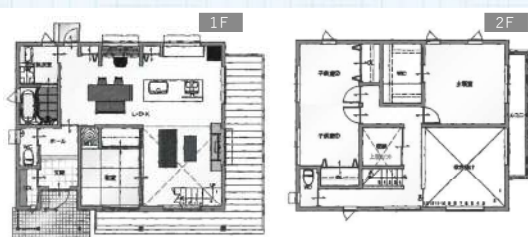

通信
ファミリーエ

2019年
summer

TAMAKI CONSTRUCTION
newsletter no.27

自然素材につつまれた家。

施工事例 - S様邸 -

開放感あふれる吹き抜けLDKは、家族みんな
が居心地よく、くつろげる空間に。
リビングから段差なく繋がるウッドデッキは、
出入りしやすく家族の癒しの場所です。
多目的なファミリールームは、子どもの遊び場・
洗濯物を干したりと活用できます。
年を重ねるごとに快適な住まいとなるお家。